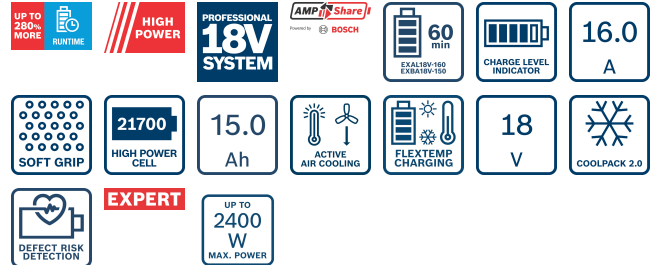

Productgegevensblad

Elektrisch gereedschap voor ambacht en industrie

Starterset

2 x EXBA18V-150 + EXAL18V-160

EXPERT accu's met een ultieme looptijd en maximaal vermogen in combinatie met ultra-snellader

De belangrijkste gegevens

Accuspanning	18,0 V
Capaciteit accu 1	15 Ah
Accu 1 gewicht	1,52 kg

Bestelnummer 1 600 A03 73Z

Technische gegevens

[#{t-productdetailpage_tools.technical-data.bi.additional-data}](#)

Accuspanning	18,0 V
Accu 1 gewicht	1,52 kg
Acculaadspanning	14,4 – 18 V
Laadstroom	16 A
Opladergewicht	0,85 kg
Capaciteit accu 1	15 Ah
Afmetingen verpakking (breedte x lengte x hoogte)	222 x 343 x 96 mm

Productgegevensblad

Elektrisch gereedschap voor ambacht en industrie

Voordelen:

- Ultieme looptijd: Exceptionele continue looptijd bij zware toepassingen
- Cellen met hoog vermogen: De nieuwste cel van 5,0 Ah in onze drielaagse accu, met 15 Ah voor een maximaal vermogen tot 2.400 W (gegevens van interne laboratoriumtests; onmiddellijk maximaal vermogen, volledig opgeladen, nieuwe accu)
- Ultrasnel opladen: Helemaal opladen van EXBA18V-150-accu in 60 minuten dankzij de hoge laadstroom van 16 A
- Eén accu voor alles: Compatibel met het Bosch Professional 18V System en met AMPShare, de accu-alliantie van meerdere merken