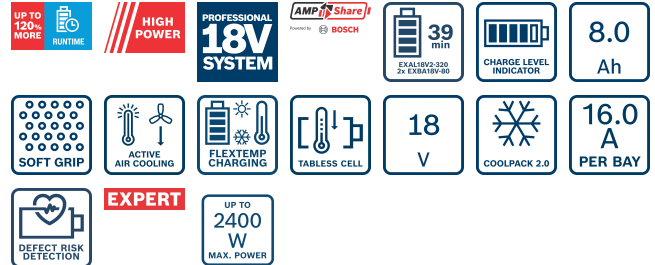

Productgegevensblad

Elektrisch gereedschap voor ambacht en industrie

Voordelen:

- Extreme looptijd: Exceptionele continue looptijd bij zware toepassingen
- Tabloze cellen met hoog vermogen: Minder inwendige weerstand voor een maximaal vermogen tot 2.400 W. (gebaseerd op gegevens van interne laboratoriumtests; onmiddellijk maximaal vermogen met volledig opgeladen, nieuwe accu)
- Ultrasnel opladen: Helemaal opladen van twee EXBA18V-80-accu's in 39 minuten dankzij de hoge laadstroom van 16 A
- Eén accu voor alles: Compatibel met het Bosch Professional 18V System en met AMPShare, de accu-alliantie van meerdere merken

Meer informatie over de afwijkingen is te vinden onder de volgende link: <https://www.bosch-professional.com/be/nl/wac/>