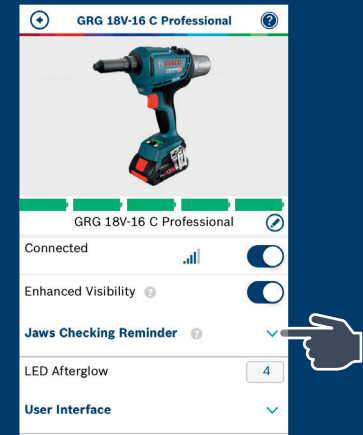

1 619 PB8 368

2 609 199 971

1 600 A02 3G7

Robert Bosch Power Tools GmbH  
70538 Stuttgart  
GERMANY  
www.bosch-pt.com

1 609 92A 7DV

(2022.03) PS

1

Jaws Checking Reminder  
Lembrete para verificação dos mordentes  
Recordatorio de comprobación de los portabrocas