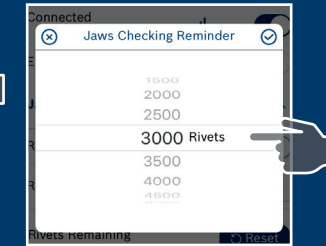

1 619 PB8 368

2 609 199 971

1 600 A02 3G7

Robert Bosch Power Tools GmbH  
70538 Stuttgart  
GERMANY  
www.bosch-pt.com

1 609 92A 7DV

(2022.03) PS

1

Jaws Checking Reminder  
Lembrete para verificação dos mordentes  
Recordatorio de comprobación de los portabrocas

2

Reminder Function  
Função de lembrete  
Función de recordatorio

3

XXXX Rivets  
XXXX Rebites  
XXXX Remaches

0 1/3 X 2/3 X XXXX Rivets

1

2

1