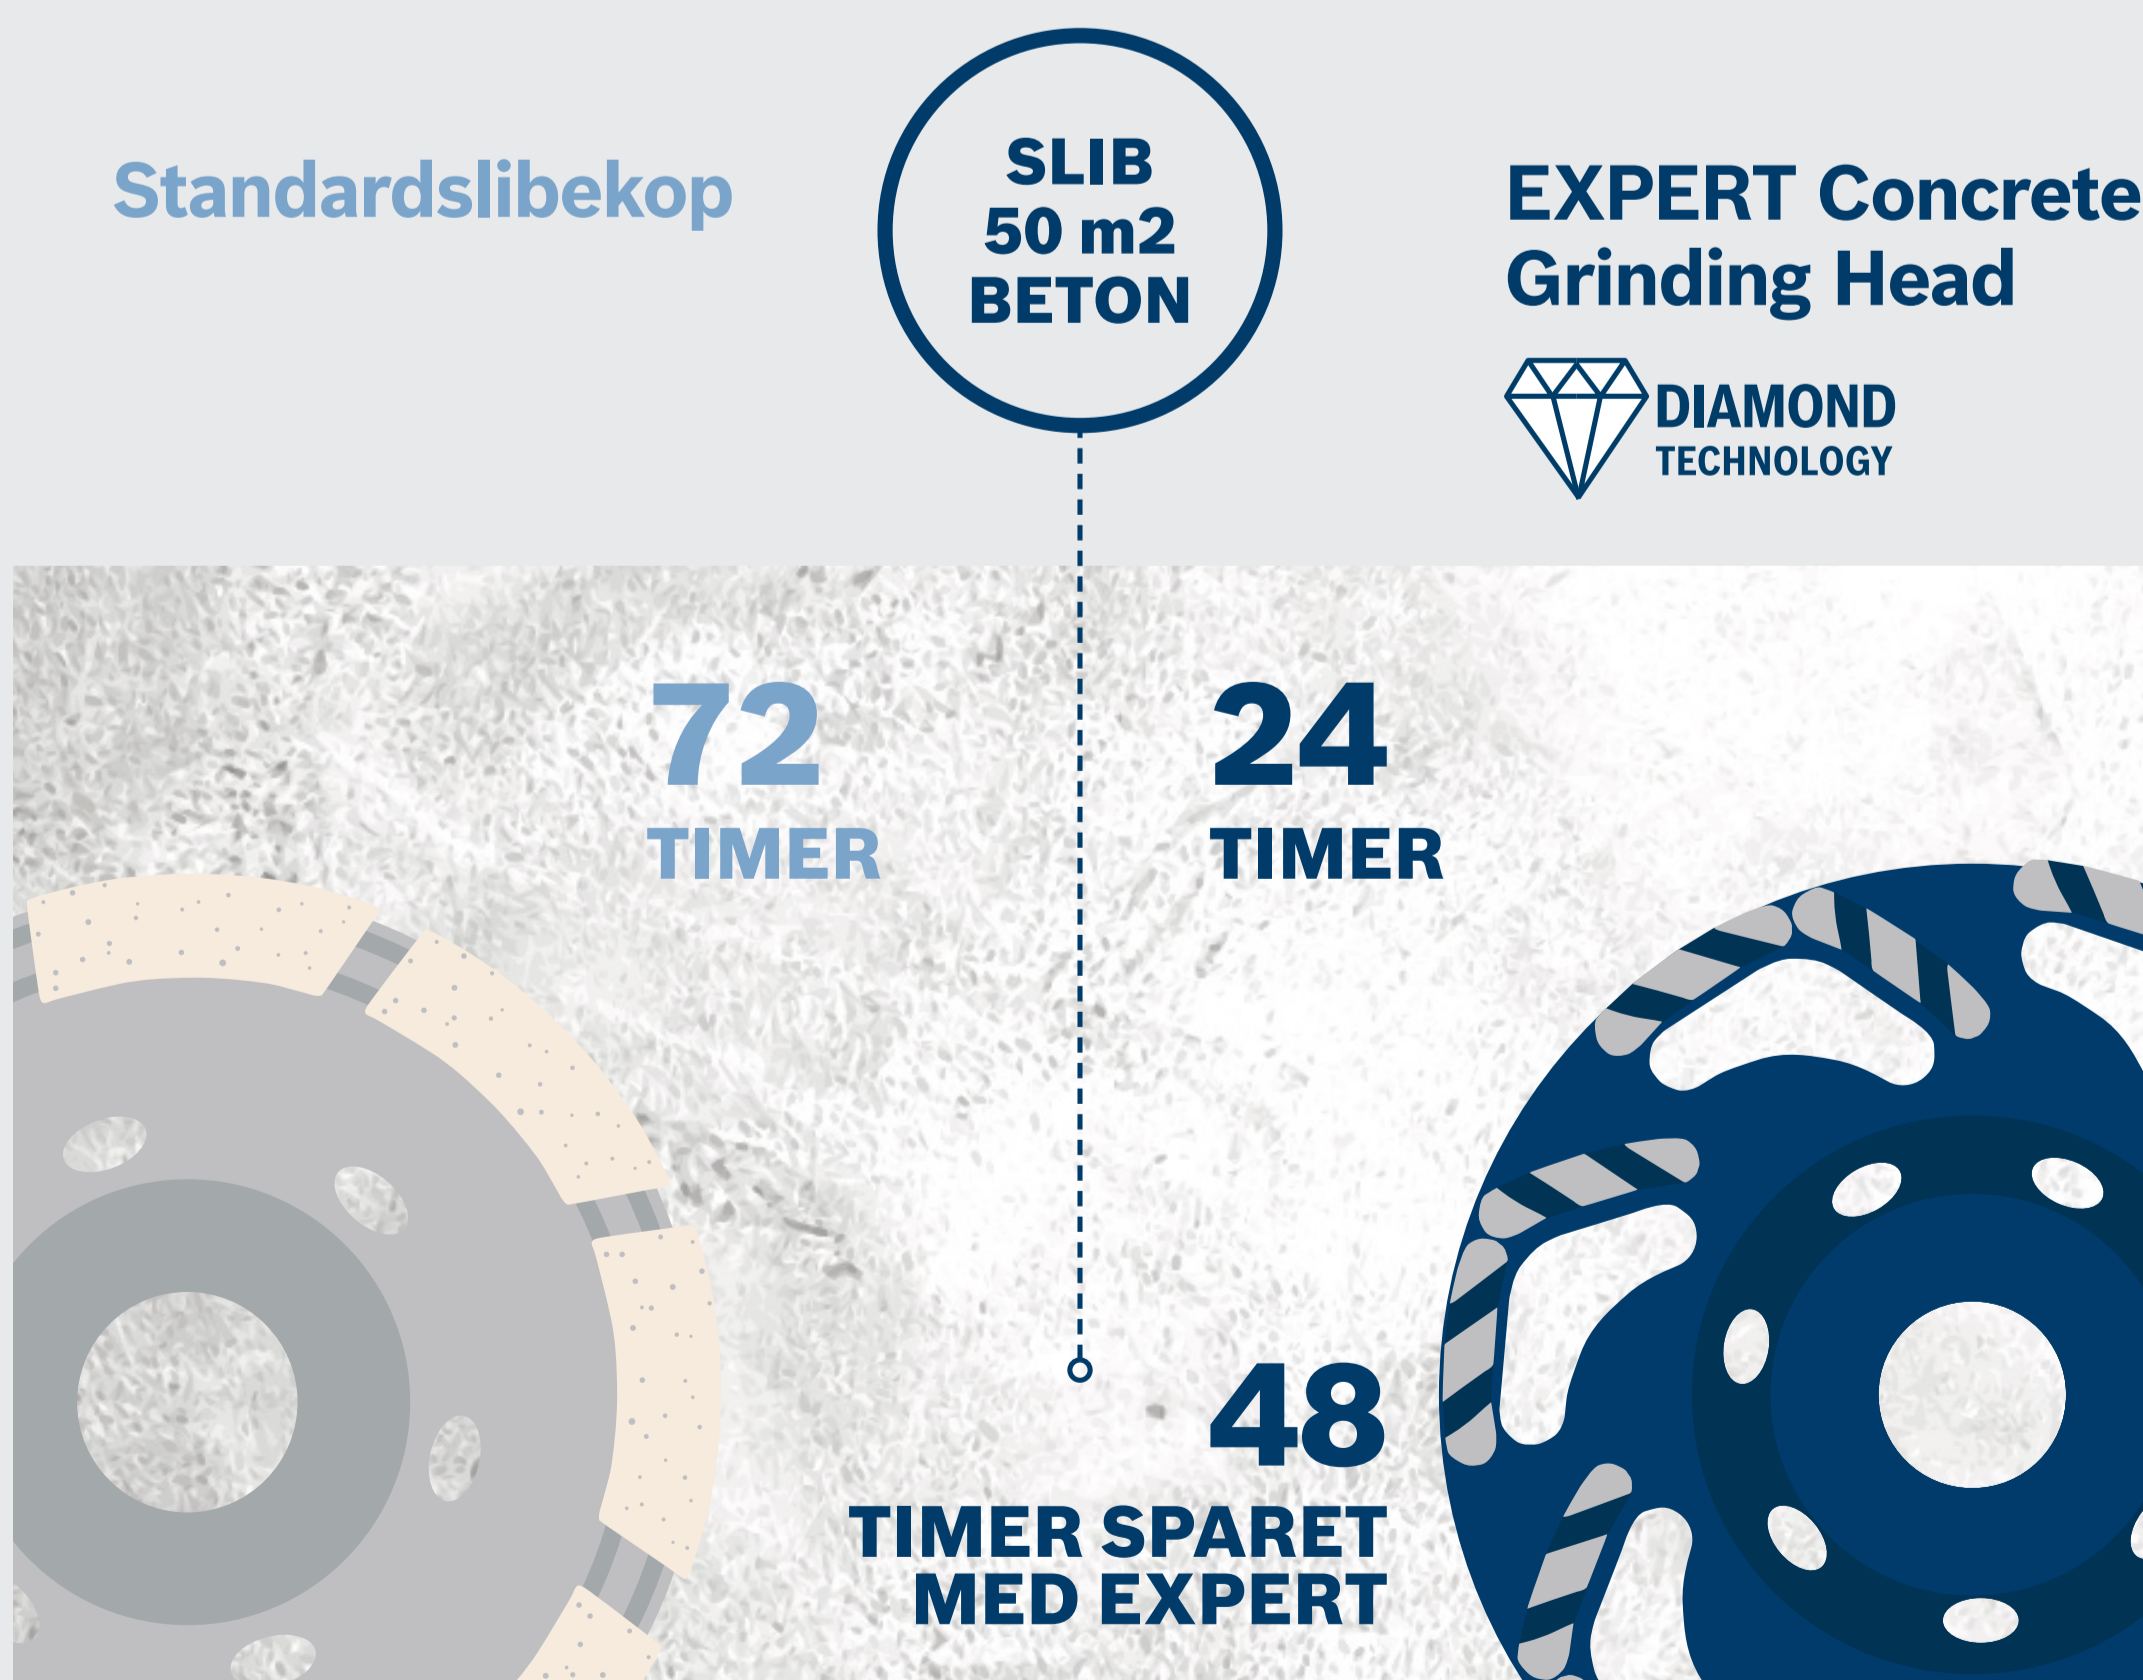

FORDELEN VED HØJ EFFEKTIVITET

med Bosch Diamond Technology

Avanceret 'matrix' bestående af metal- og diamanthorn, der er optimeret til hastighed.

➤ SLIB HURTIGERE MED EXPERT

Optimerede segmenter og slidser fjerner mere materiale

➤ SPAR TID, NÅ MERE

EXPERT Concrete-hovedet sikrer langt større effektivitet

HØJHASTIGHEDSTILBEHØR BETYDER STØRRE PRODUKTIVITET OG MERE LØNSOMT ARBEJDE. UDFØR ARBEJDET SOM EN EXPERT BOSCH DIAMOND TECHNOLOGY.

* Bosch EXPERT vs. Standard for Concrete diamantslibehoved.