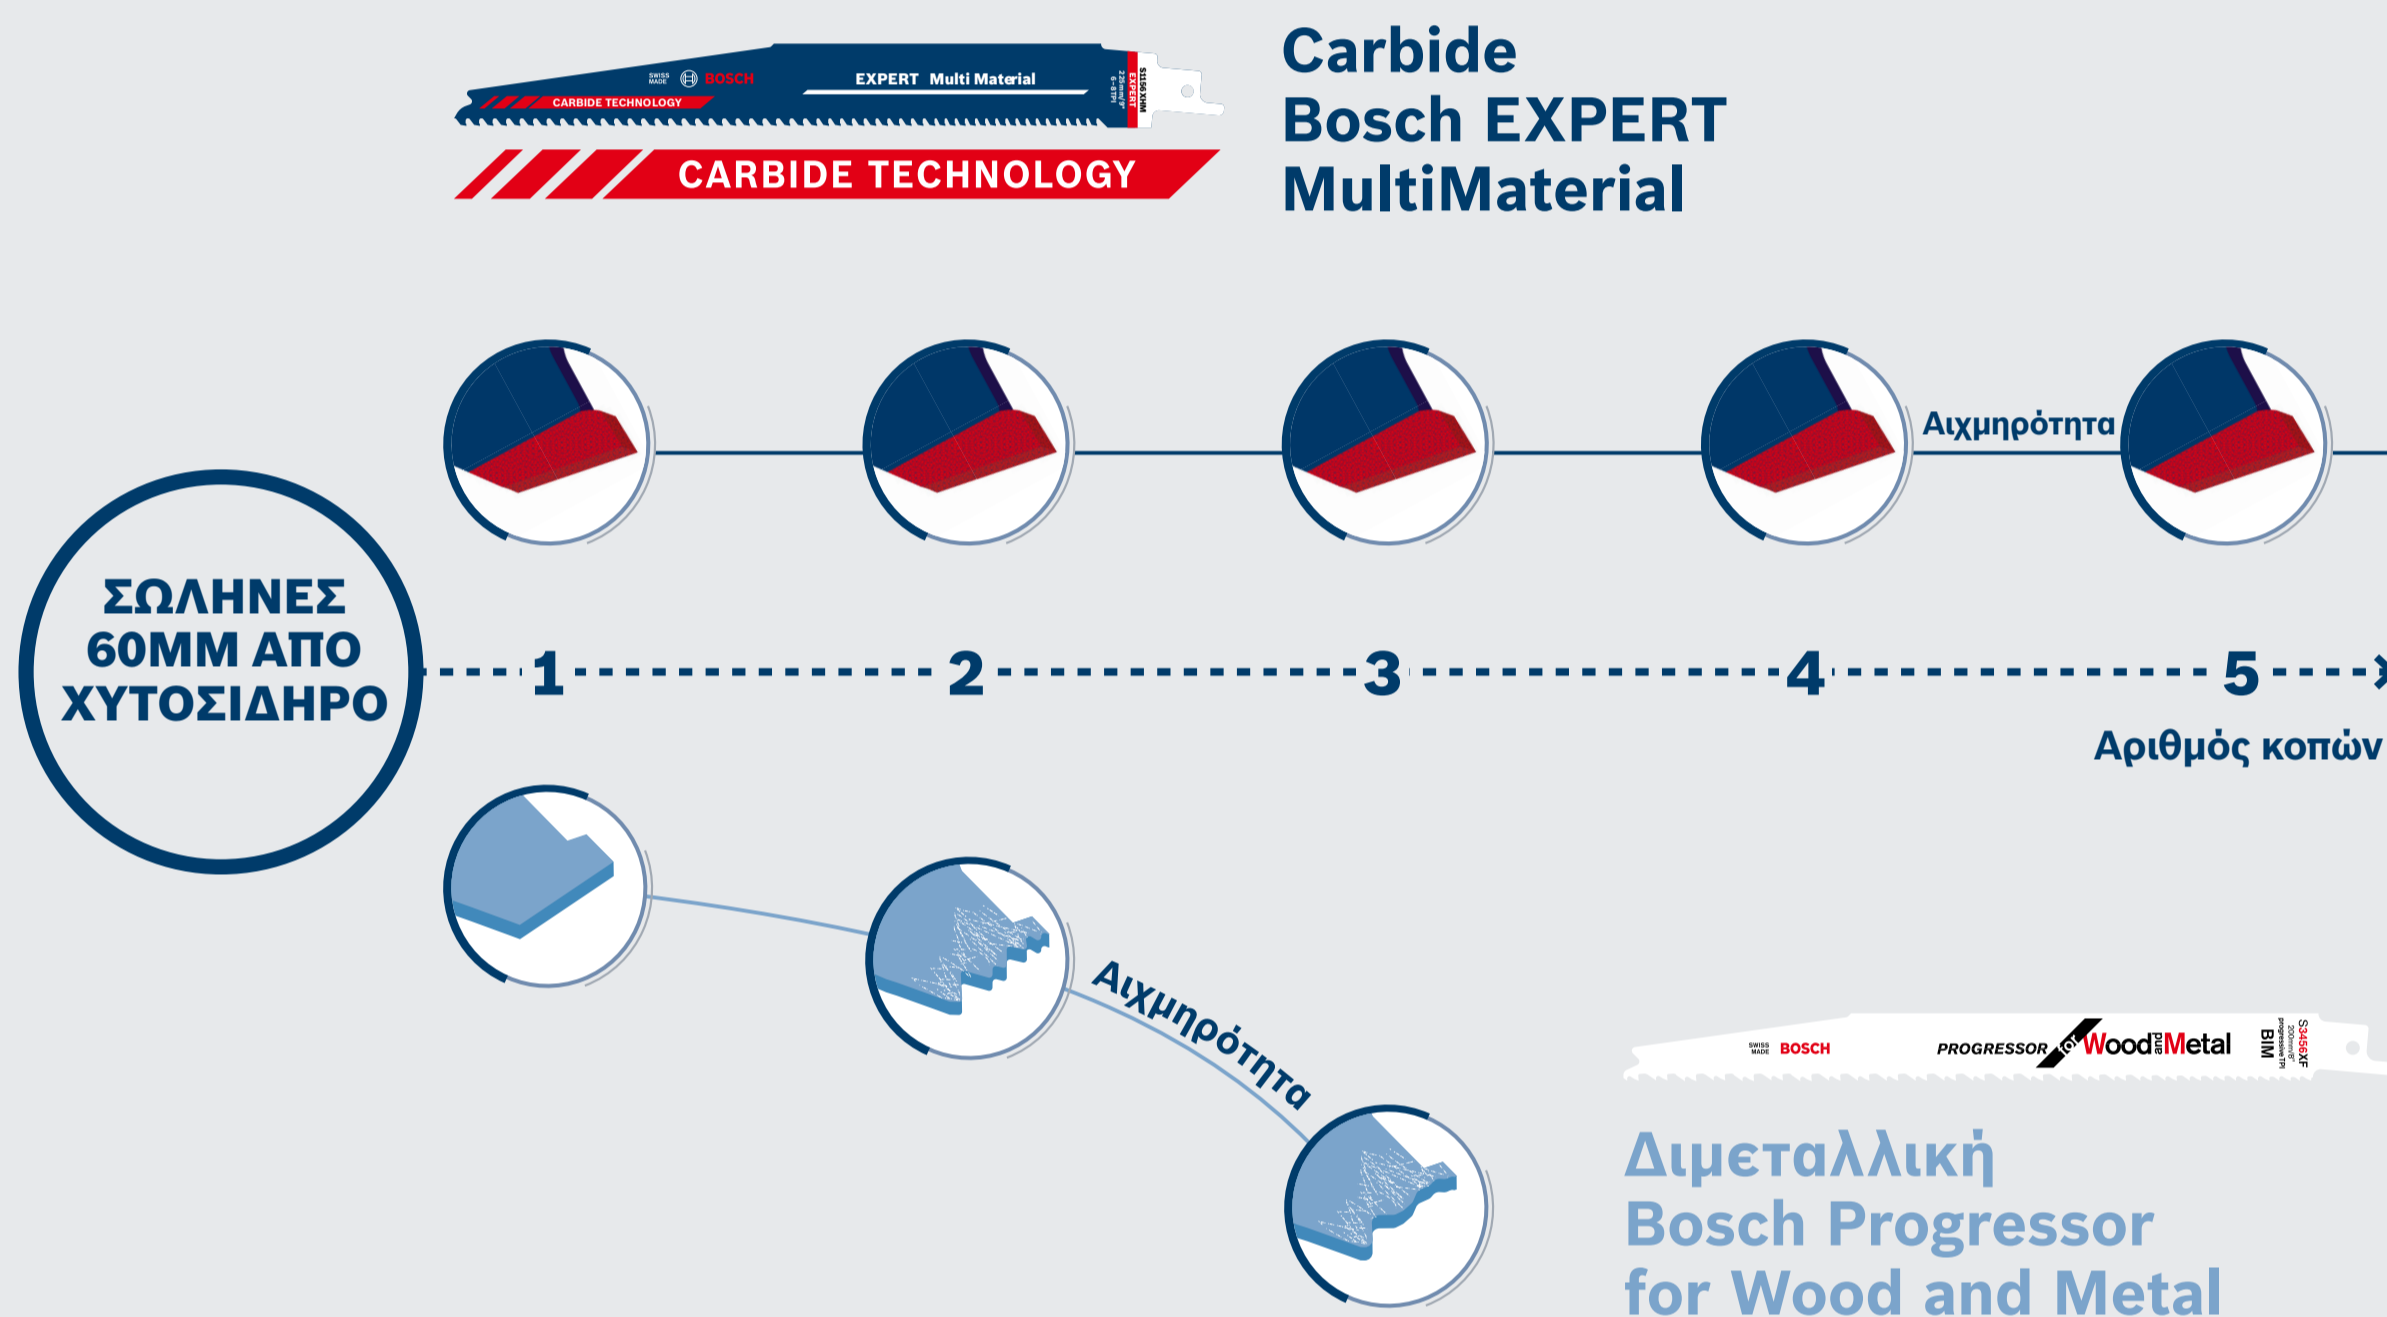

ΤΟ ΠΛΕΟΝΕΚΤΗΜΑ ΤΗΣ ΜΕΓΑΛΗΣ ΔΙΑΡΚΕΙΑΣ ΖΩΗΣ

με την Carbide Technology της Bosch

Σκληρά δόντια από καρβίδιο με ειδική κατασκευή και μοναδική τεχνική συγκόλλησης στη λάμα

CARBIDE TECHNOLOGY

Η ΠΡΟΚΛΗΣΗ ΤΗΣ ΜΕΓΑΛΗΣ ΔΙΑΡΚΕΙΑΣ ΖΩΗΣ

➤ ΜΕΓΑΛΗ ΔΙΑΡΚΕΙΑ ΖΩΗΣ ΣΗΜΑΙΝΕΙ ΑΙΧΜΗΡΟΤΗΤΑ ΠΟΥ ΔΙΑΡΚΕΙ

Η λάμα καρβιδίου παραμένει αιχμηρή για μεγαλύτερο χρονικό διάστημα

➤ ΠΟΣΕΣ ΚΟΠΕΣ ΠΕΡΙΛΑΜΒΑΝΕΙ Η ΔΙΑΡΚΕΙΑ ΖΩΗΣ;

Διμεταλλική Bosch Progressor for Wood and Metal