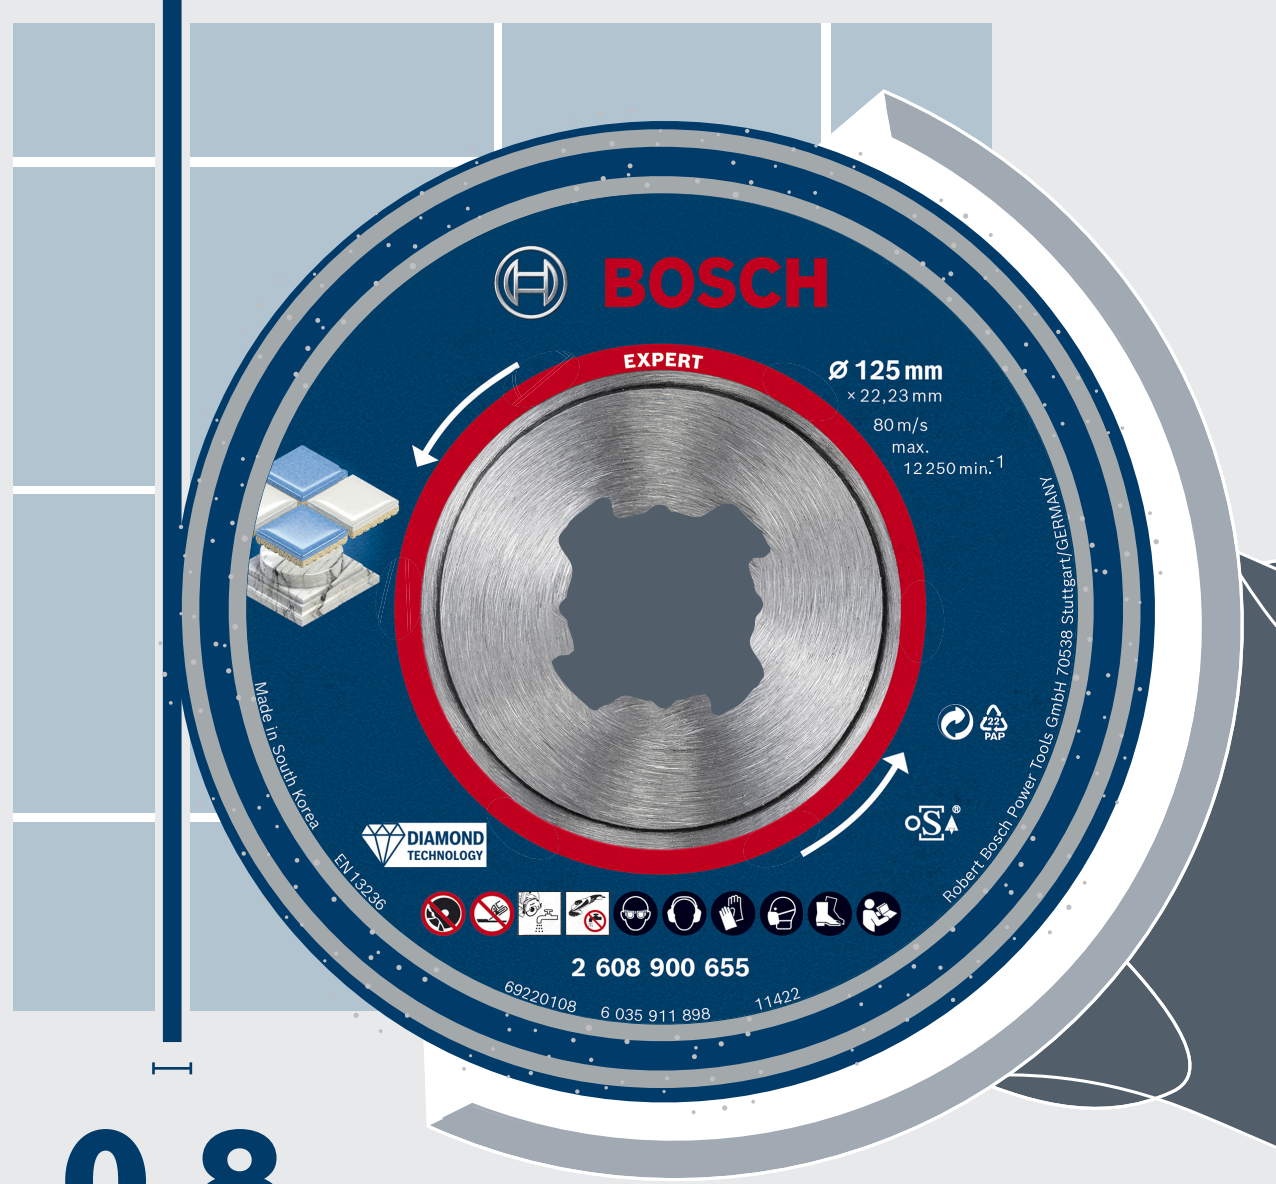

ΤΟ ΠΛΕΟΝΕΚΤΗΜΑ ΤΗΣ ΑΚΡΙΒΕΙΑΣ

με την Diamond Technology της Bosch

Προηγμένη μήτρα από μέταλλο και κόκκους διαμαντιού, με βελτιστοποιημένη σχεδίαση για ακρίβεια.

► Η ΚΟΠΗ ΠΟΙΟΤΗΤΑΣ ΔΙΑΜΑΝΤΙΟΥ

Το χείλος υψηλής ακριβείας ελαχιστοποιεί τα γρέζια στα πλακίδια

Τυπικός διαμαντόδισκος κοπής

ΓΡΕζΙΑ ΚΑΤΑ ΜΗΚΟΣ ΤΗΣ ΚΟΠΗΣ

ΔΙΣΚΟΣ EXPERT HardCeramic

2,1 mm
μέσο μέγεθος γρεζιού

0,8 mm
μέσο μέγεθος γρεζιού

► ΕΧΕΤΕ ΤΗΝ ΠΟΛΥΤΕΛΕΙΑ ΝΑ ΜΗΝ ΕΠΙΛΕΞΕΤΕ DIAMOND TECHNOLOGY ΤΗΣ BOSCH;