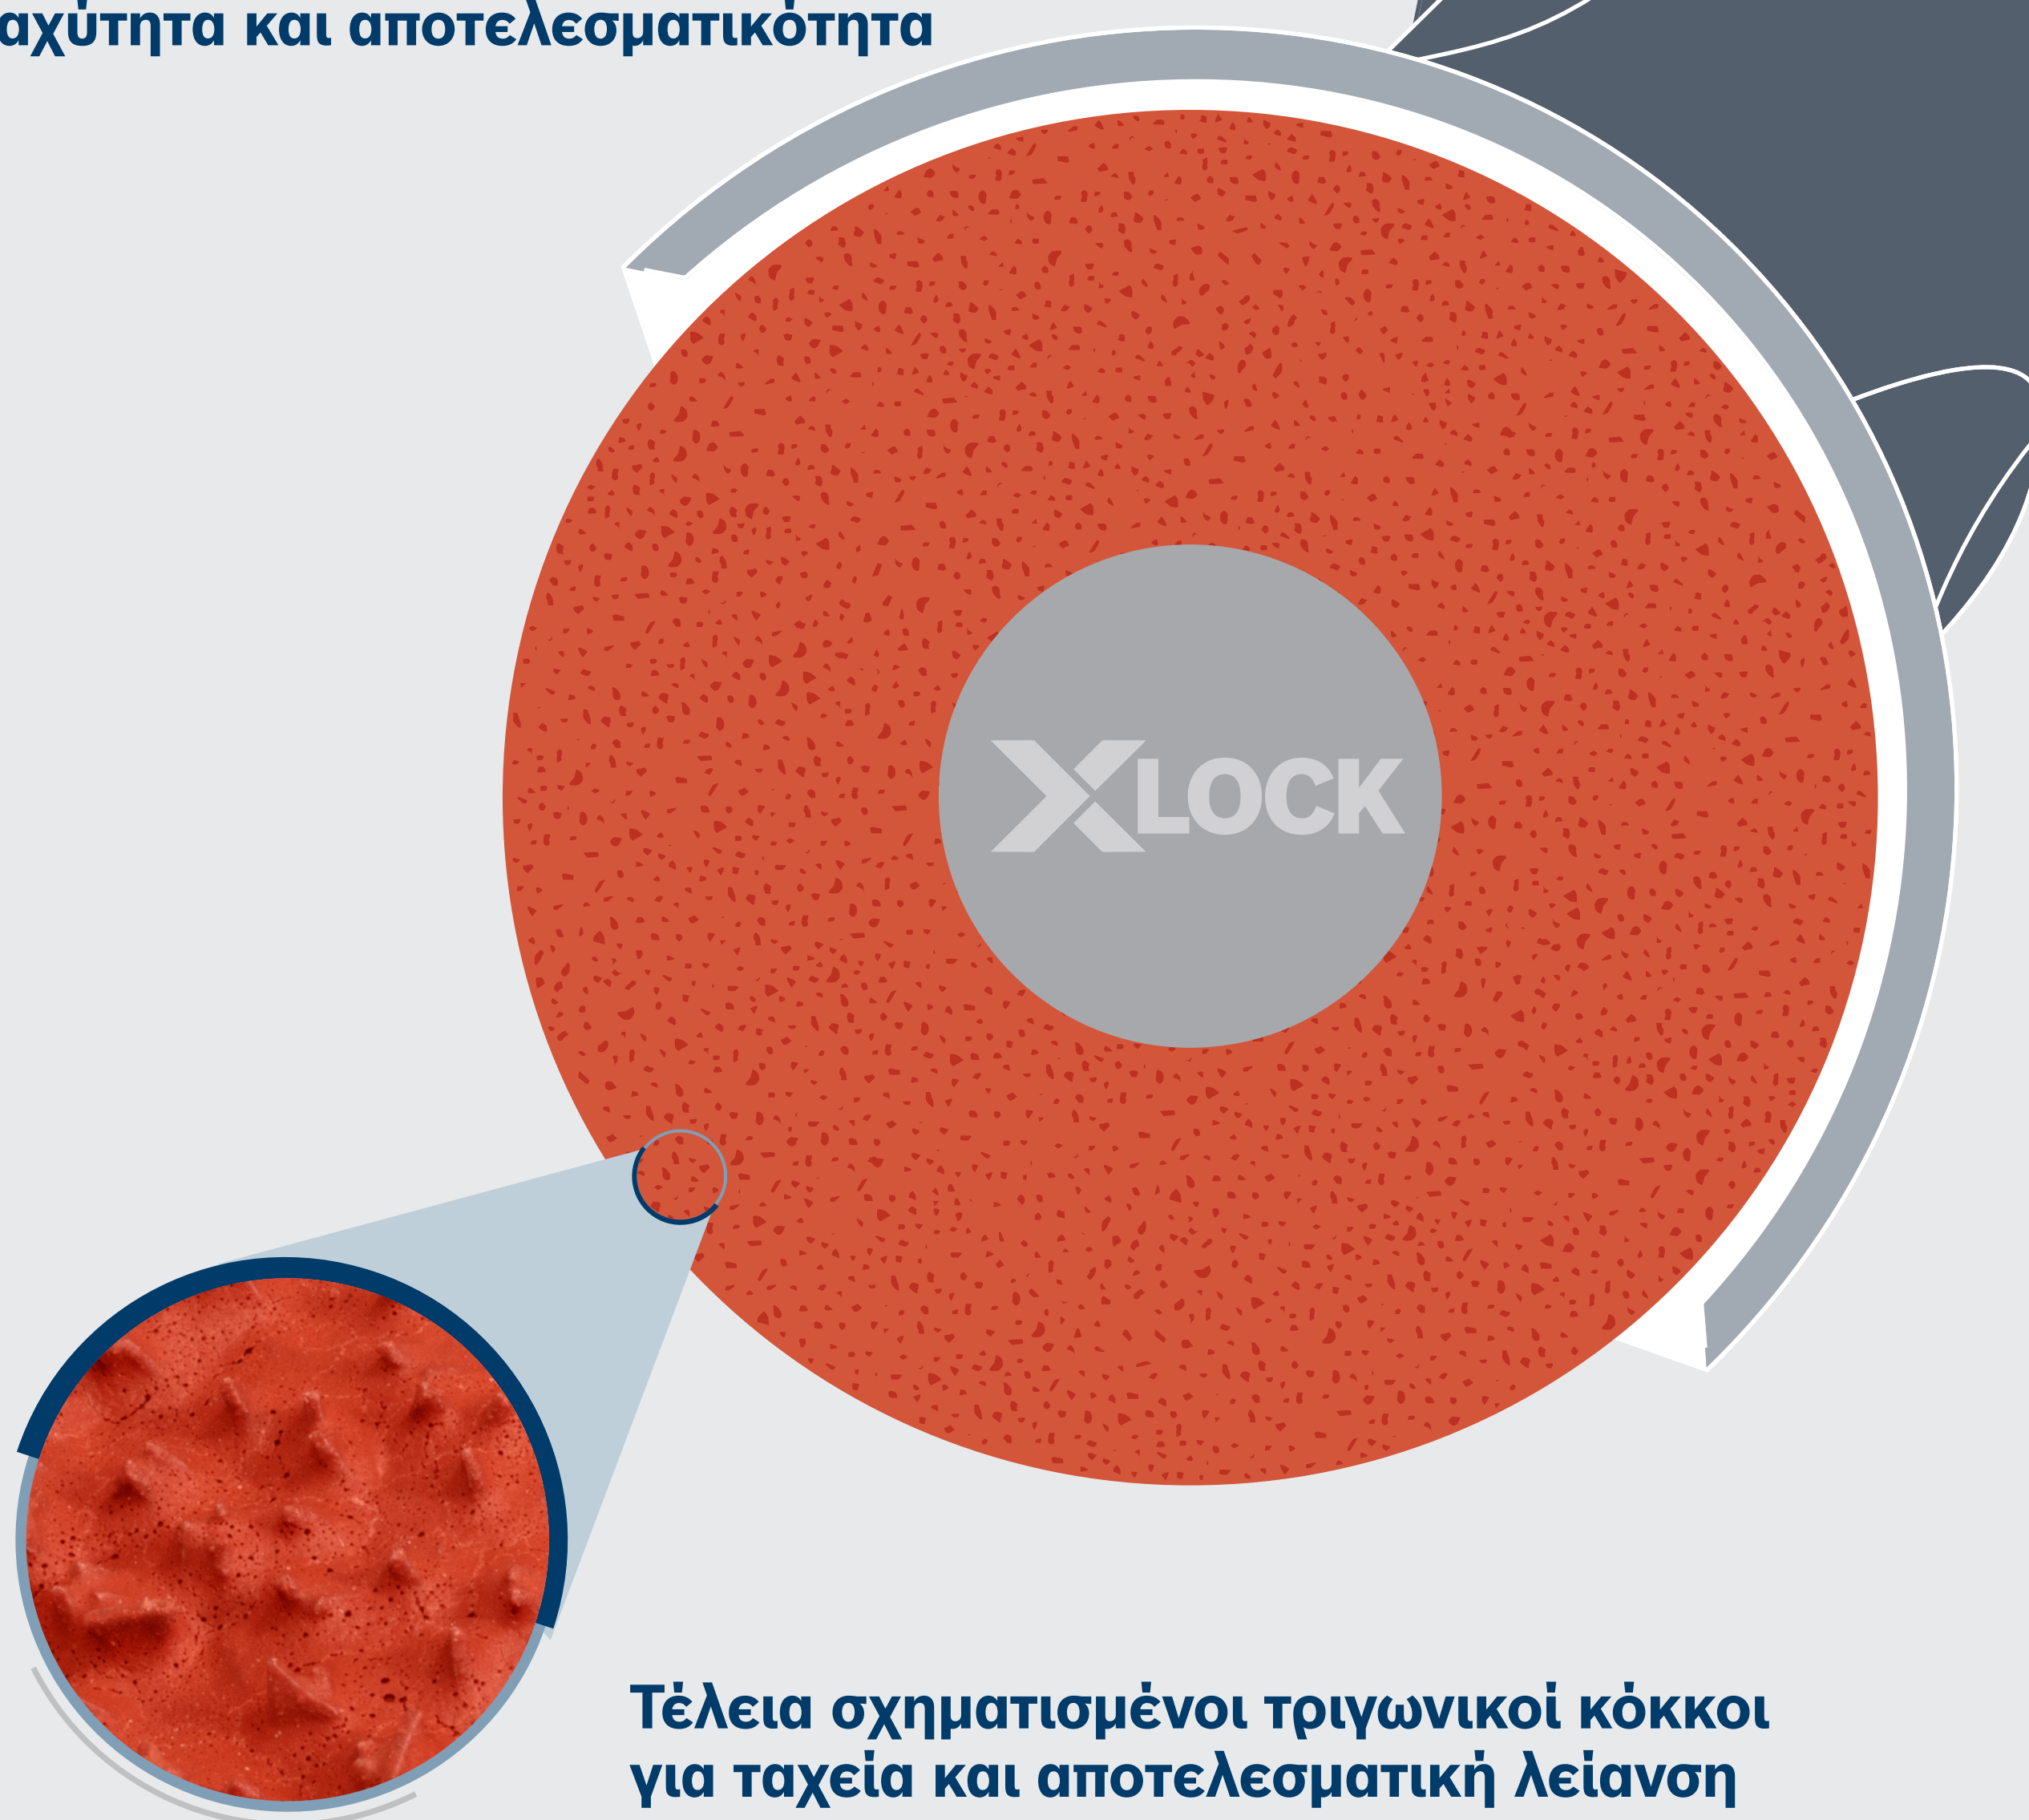

ΤΟ ΠΛΕΟΝΕΚΤΗΜΑ ΤΗΣ PRISMA TECHNOLOGY

Ταχύτερη λείανση για μέγιστη ταχύτητα και αποτελεσματικότητα

Τέλεια σχηματισμένοι τριγωνικοί κόκκοι για ταχεία και αποτελεσματική λείανση

ΓΙΑΤΙ ΟΙ ΔΙΣΚΟΙ PRISMA ΔΟΥΛΕΥΟΥΝ ΤΑΧΥΤΕΡΑ

Συμβατικός, συνθλιμμένος κόκκος

ΓΙΑ ΛΕΙΑΝΣΗ ΜΕΤΑΛΛΩΝ

Prisma Technology, διαμορφωμένος κεραμικός κόκκος

➤ ΠΩΣ ΤΟ PRISMA ΑΥΞΑΝΕΙ ΤΗΝ ΠΑΡΑΓΩΓΙΚΟΤΗΤΑ

Τυπικός δίσκος

ΑΦΑΙΡΕΣΗ 112g ΜΕΤΑΛΛΟΥ

Δίσκος Prisma EXPERT

770
δευτερόλεπτα

175
δευτερόλεπτα

Ο δίσκος Expert Prisma Disc προσφέρει λείανση τυπικών χαλύβδινων πλακών 4x γρηγορότερα

ΤΑΧΥΤΕΡΗ ΕΡΓΑΣΙΑ ΧΩΡΙΣ ΣΥΜΒΙΒΑΣΜΟΥΣ ΣΤΗΝ ΠΟΙΟΤΗΤΑ ΙΣΟΔΥΝΑΜΕΙ ΜΕ ΥΨΗΛΟΤΕΡΑ ΚΕΡΔΗ. ΒΑΛΤΕ ΣΤΗΝ ΕΡΓΑΣΙΑ ΣΑΣ ΤΗ ΣΦΡΑΓΙΔΑ EXPERT, ΜΕ ΤΟ PRISMA CERAMIC.