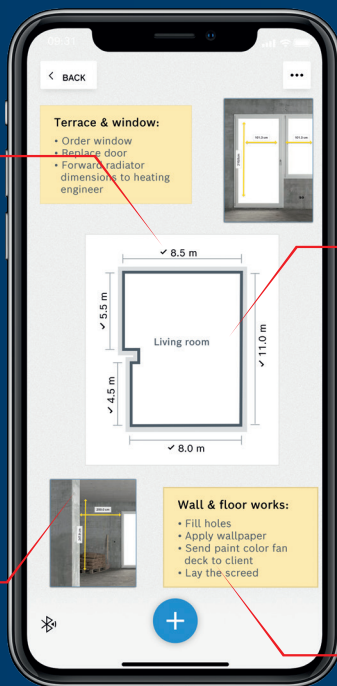

# NAĐOGRADITE SVOJU UČINKOVITOST.

MeasureOn je vaša aplikacija za jednostavno dokumentiranje tlocrta, mjerenja, fotografije i bilješke. Iskoristite visoki stupanj fleksibilnosti i obrađujte svoje podatke bilo gdje na svim uređajima - na gradilištu, u uredu, u pokretu ili kod kuće.

## KORISTITE NOVI NEOGRANIČENI RADNI PROSTOR

Pokrenite svoj projekt i spremite sve podatke na jedno mjesto - u digitalni radni prostor. Prikupljene podatke rasporedite prema svojim osobnim potrebama i proširite radni prostor u bilo kojem trenutku.

## SKICIRAJTE TLOCрте

Prstom brzo i intuitivno skicirajte tlocrte organizirane po pojedinim prostorijama. Uz svoj laserski daljinomjer možete odmah snimiti mjerenja i umetnuti ih bez pogreške u aplikaciju