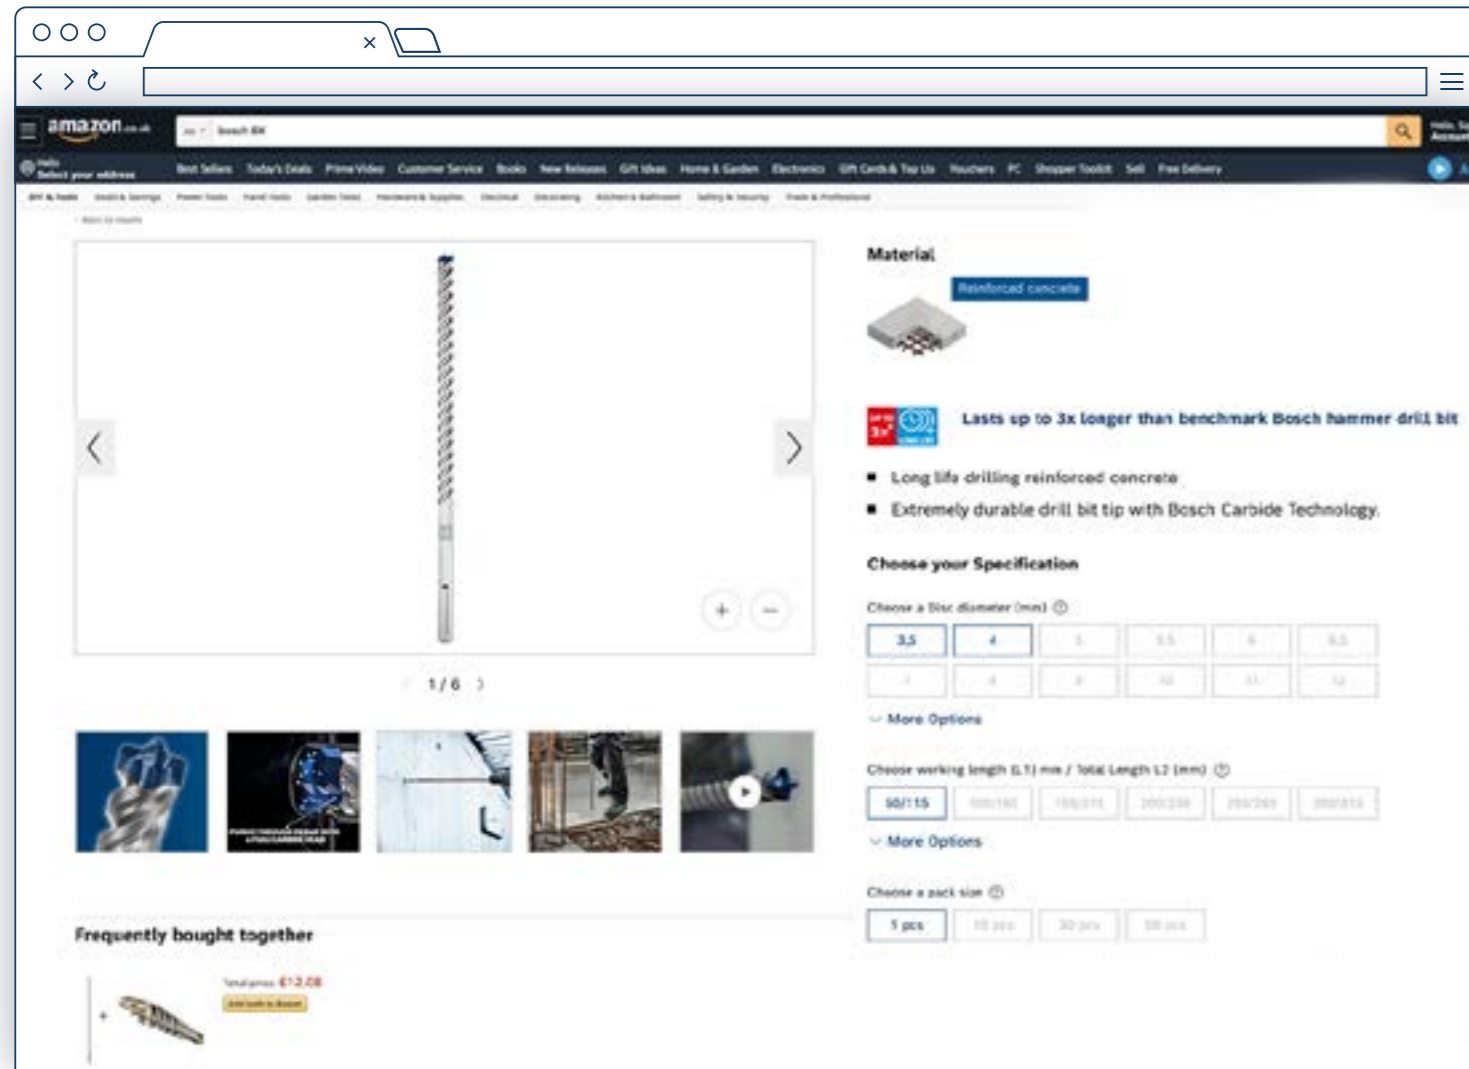

صفحة المنتج

اربط بصفحات المنتج ليقوم المستخدمون بشراؤه

مخطط معلومات يركز على المنتج (موقع ويب التاجر)

أصول تسويق التاجر **EXPERT**

كيفية الاستخدام: أصول التحويل

٣. التحويل

BUY NOW

تتكون أصول التحويل من جميع معلومات الشراء ذات الصلة لإقناع المستخدم بأنه يقوم بشراء المنتج المناسب: أوصاف المنتج والصور ومقاطع الفيديو أثناء التطبيق. صور المنتج والتعبئة والتغليف، ومعلومات المواد وما إلى ذلك.