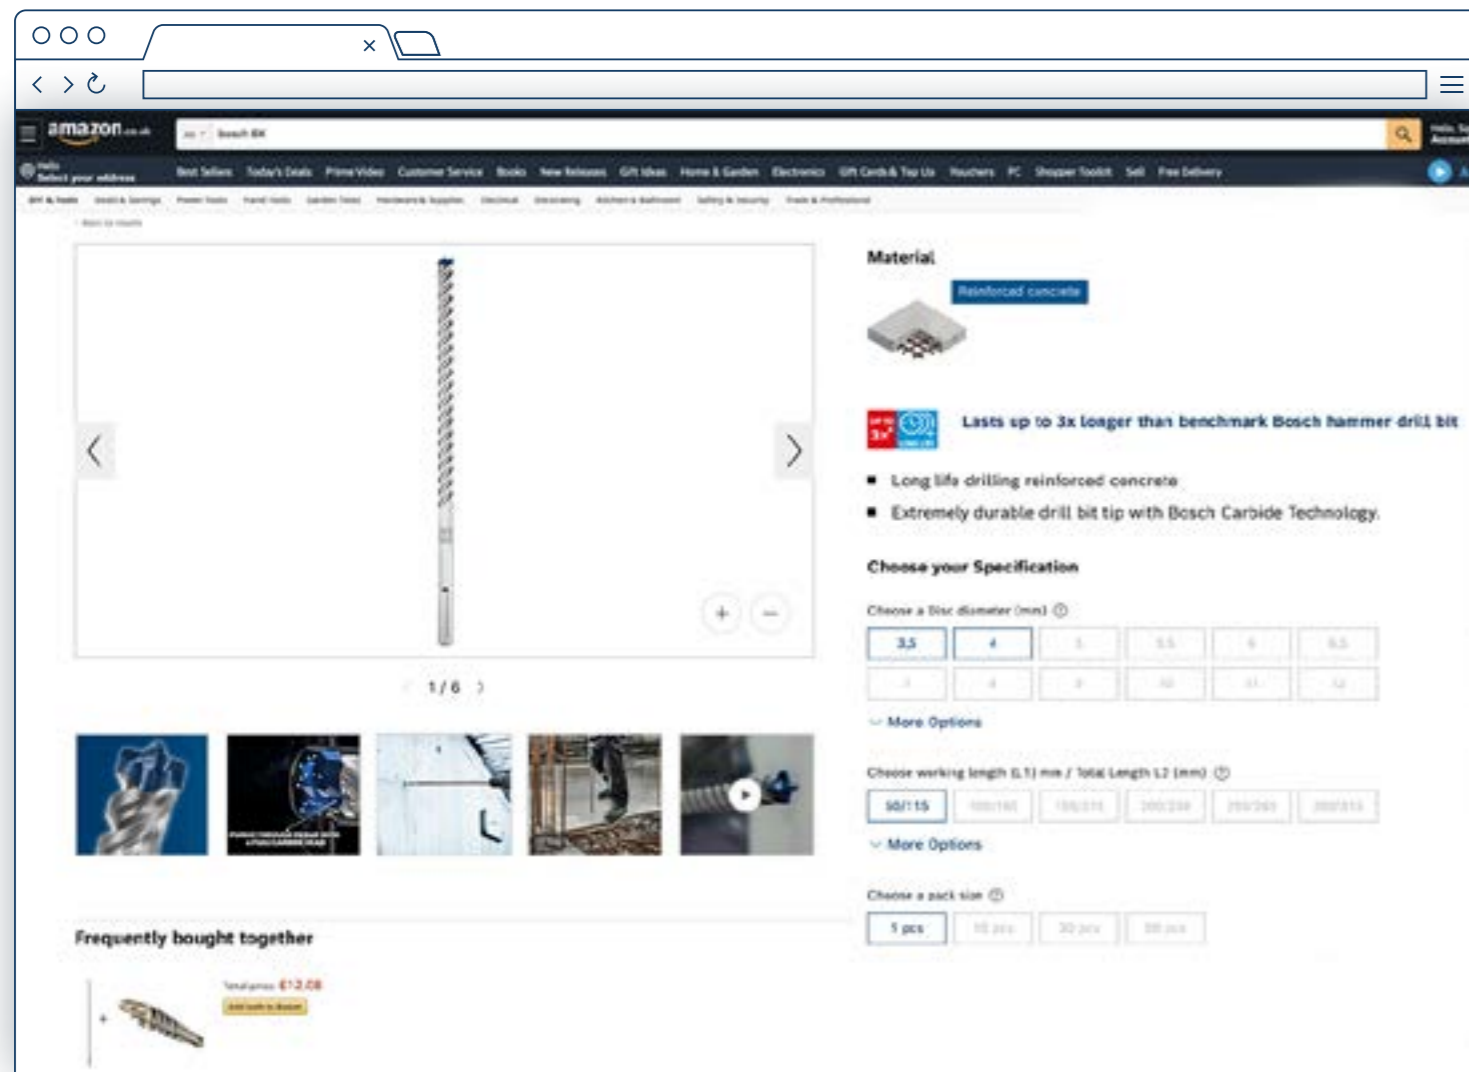

EXPERT أصول تسويق التاجر

كيفية الاستخدام: قوالب البريد الإلكتروني والصفحات المقصودة للحملة

كيفية الاستخدام

البريد الإلكتروني للمنتج
محل التركيز

الصفحات المقصودة للحملة

صفحة المنتج

اربط بصفحات المنتج ليقوم المستخدمون بشراؤها

استخدم رسائل البريد الإلكتروني التي تركز على المنتج لتوجيه المستخدمين إلى الصفحات المقصودة للمنتج محل التركيز