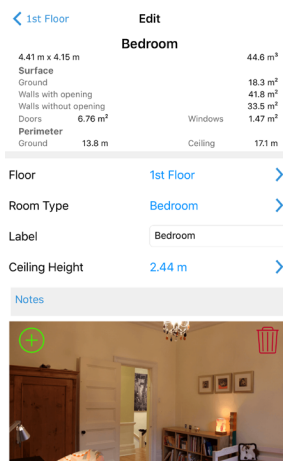

Ejemplos de utilización