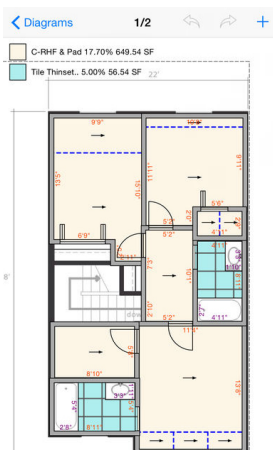

Ejemplos de utilización