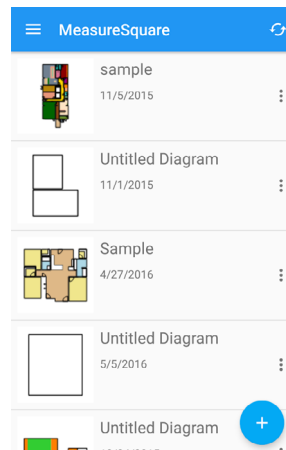

Ejemplos de utilización