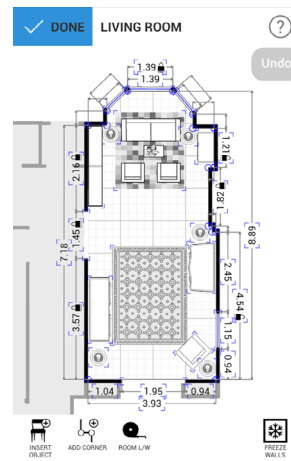

Ejemplos de utilización