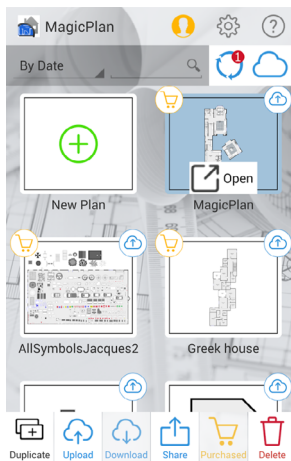

#### CARACTERÍSTICAS FUNDAMENTALES

Creación de planos de planta a partir de fotos

Ajustes de los planos de planta y decoración con un sencillo toque

Inventario de daños mediante fotos anotadas

Permite añadir más de 1000 objetos u objetos personalizados

Cálculo de materiales que se pueden pedir directamente desde la aplicación

MagicPlan se puede utilizar como herramienta intuitiva para realizar presupuestos de trabajos

#### GRUPOS DE DESTINATARIOS

Aficionados al bricolaje, profesionales de la construcción, agentes inmobiliarios, arquitectos

Inspectores de viviendas, interioristas, pequeños empresarios

Bomberos, peritos de seguros, vendedores de muebles y muchos más

### Ejemplos de utilización