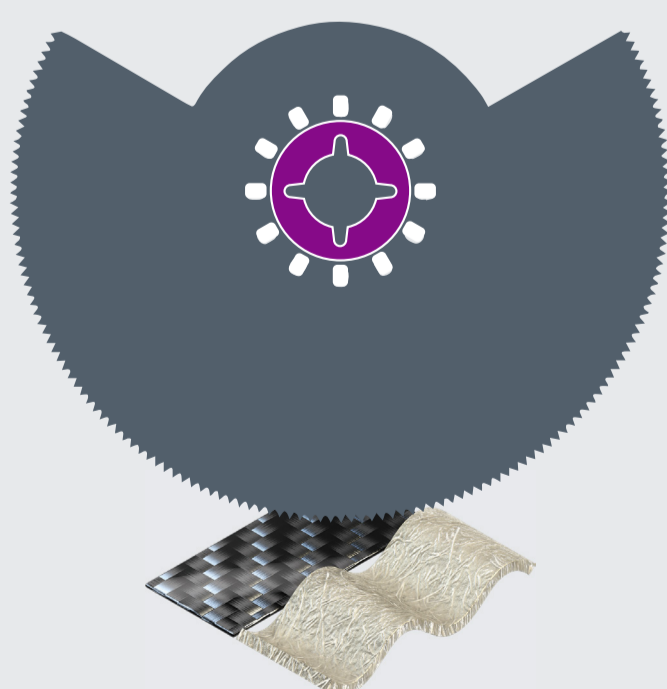

ΤΟ ΠΛΕΟΝΕΚΤΗΜΑ ΤΟΥ ΚΑΡΒΙΔΙΟΥ ΤΗΣ BOSCH

Λάμες Multi Material με μεγάλη διάρκεια

Πρόσθετη επικάλυψη για ακόμα ανθεκτικότερο καρβίδιο!

CARBIDE TECHNOLOGY

ΜΙΑ ΛΑΜΑ ΓΙΑ ΤΑ ΠΑΝΤΑ

➤ EXPERT MULTIMAX

Με ακμή Curved-tec και δόντια από καρβίδιο με επικάλυψη, το EXPERT MultiMax προσφέρει εξαιρετικές κοπές και εντυπωσιακή διάρκεια ζωής.

Μέταλλο

Σοβά / Τραχιά υλικά

ΤΙ ΜΠΟΡΕΙ ΝΑ ΚΟΨΕΙ;

EXPERT MultiMax Multi Material

Πολλαπλά υλικά

ΤΑ ΕΞΑΡΤΗΜΑΤΑ ΜΕ ΜΕΓΑΛΗ ΔΙΑΡΚΕΙΑ ΖΩΗΣ ΠΡΟΣΦΕΡΟΥΝ ΚΑΛΥΤΕΡΗ ΑΞΙΑ ΚΑΙ ΣΤΑΘΕΡΑ ΠΟΙΟΤΙΚΗ ΕΡΓΑΣΙΑ. ΒΑΛΤΕ ΣΤΗΝ ΕΡΓΑΣΙΑ ΣΑΣ ΤΗ ΣΦΡΑΓΙΔΑ EXPERT, ΜΕ ΤΟ ΚΑΡΒΙΔΙΟ ΤΗΣ BOSCH.