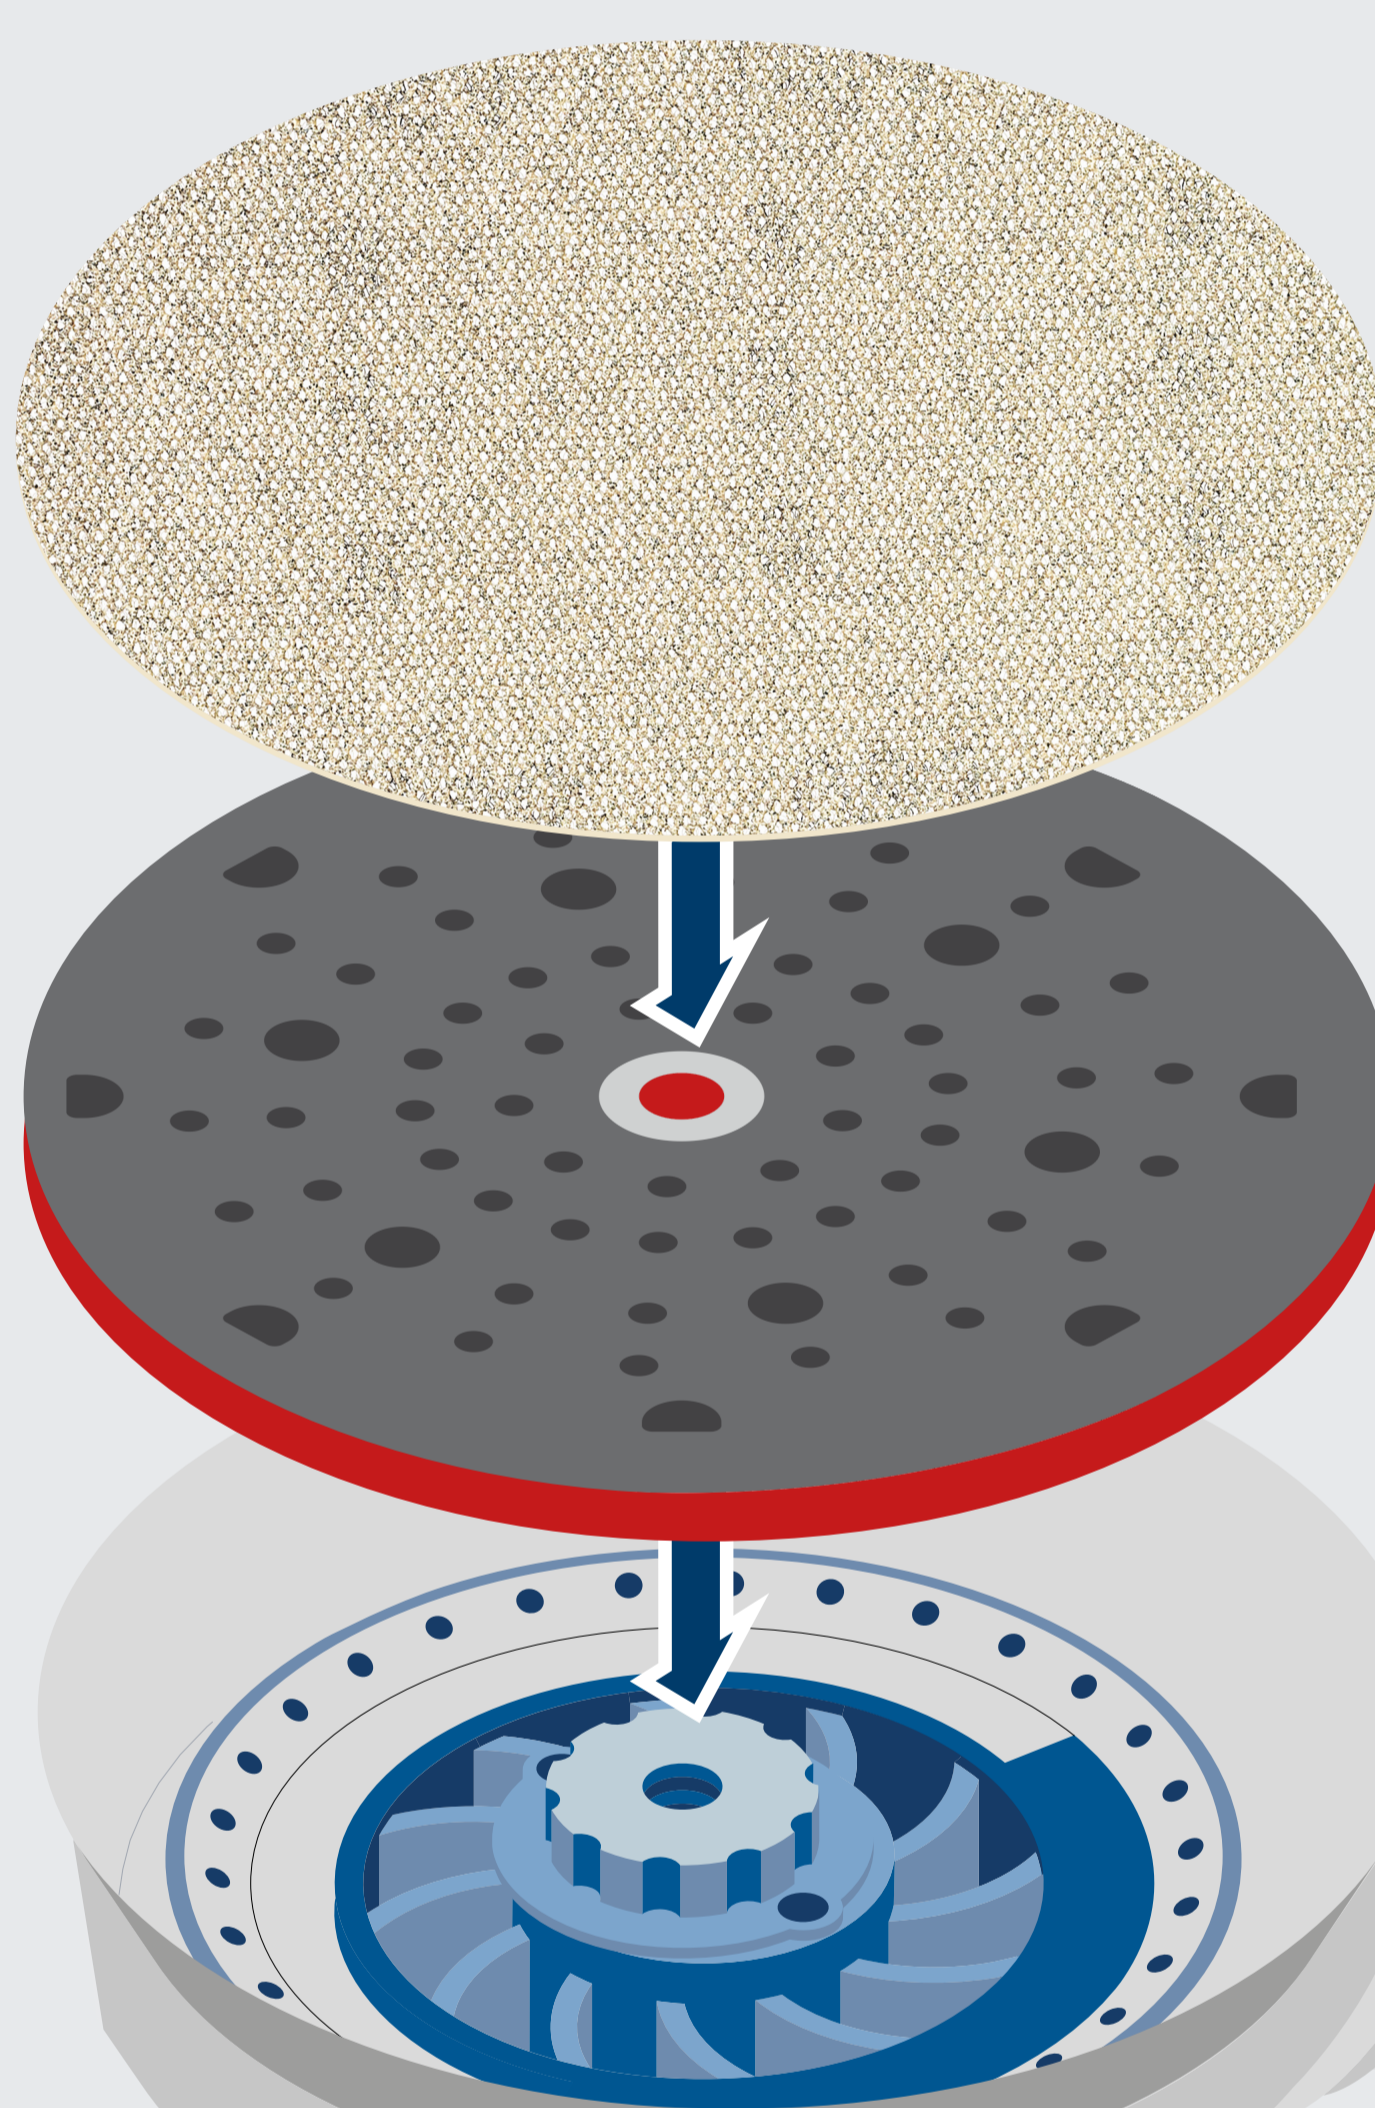

> EÉN VOORDEEL, 4 KEER WINST

Geen stof betekent meer dan schone lucht

UITHOUDINGS-VERMOGEN EN SNELHEID

SCHONE LUCHT

STOFVRIJ

BETERE AFWERKING

MINDER NAWERK

STOFVRIJ SCHUREN ZORGT VOOR EEN SCHONERE LUCHT, MINDER NAWERK EN EEN HOGERE PRODUCTIVITEIT. WERK ALS EEN EXPERT, MET BOSCH PARTICLE CONTROL.

*Bosch EXPERT vergeleken met standaardschuurpapier