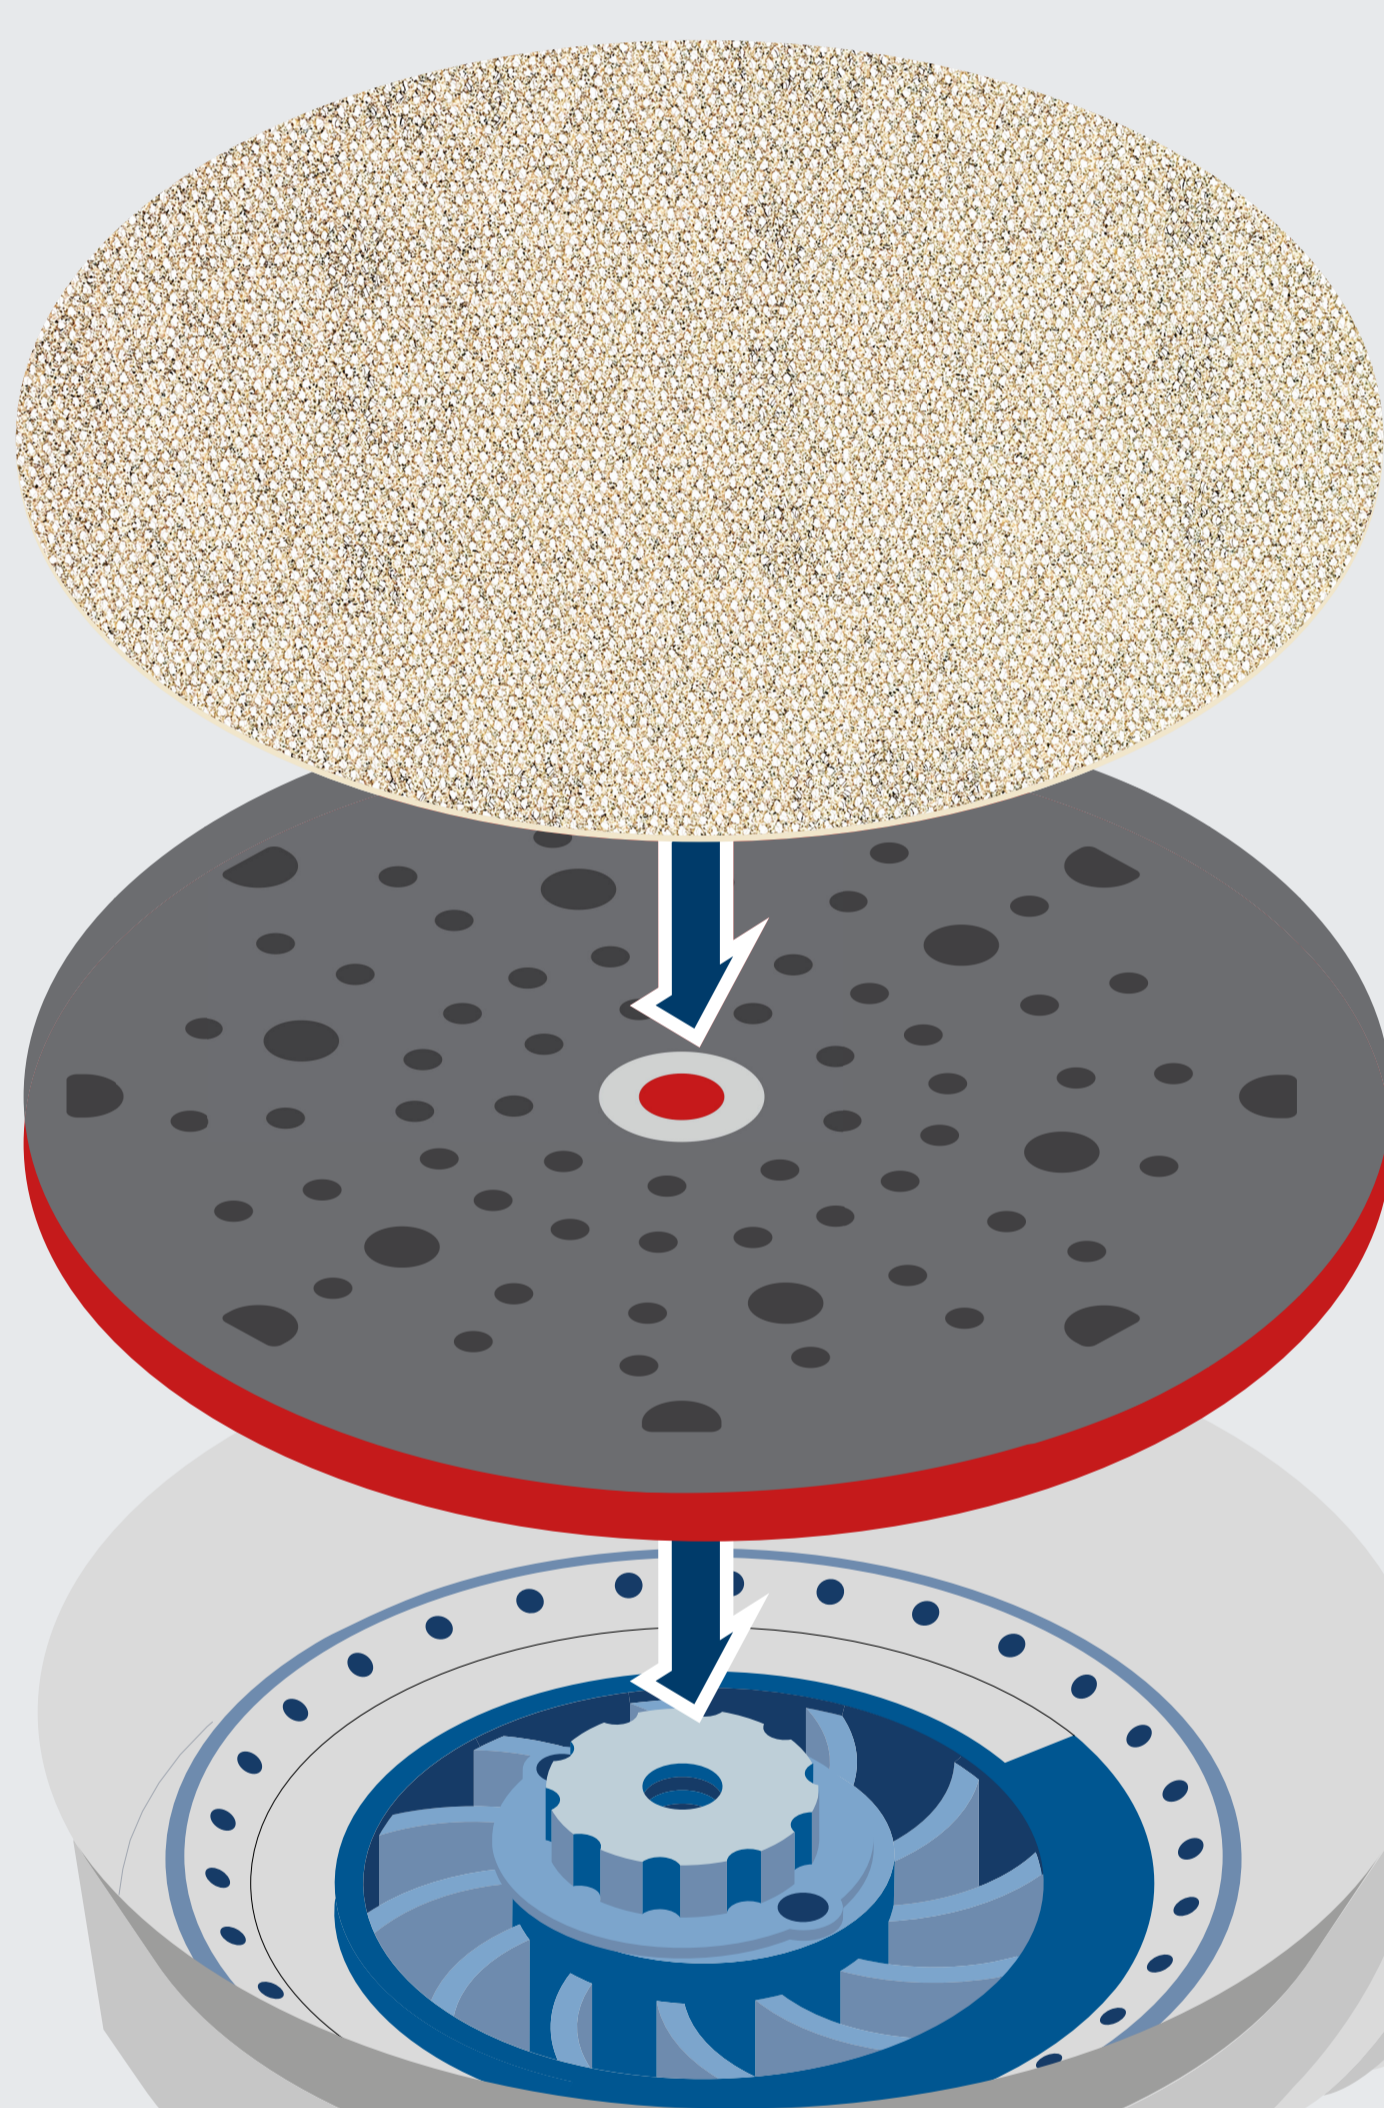

> UM BENEFÍCIO, 4 VANTAGENS

"Sem pó" significa mais do que ar limpo

DURABILIDADE E VELOCIDADE

AR LIMPO

MELHOR ACABAMENTO

SEM PÓ

MENOS TRABALHO PARA LIMPAR

LIXAR SEM PÓ SIGNIFICA AR MAIS LIMPO, MENOS TRABALHO PARA LIMPAR E MAIOR PRODUTIVIDADE. TRABALHE COMO UM EXPERT, COM BOSCH PARTICLE CONTROL.

* Lixa Bosch EXPERT em comparação com uma lixa normal