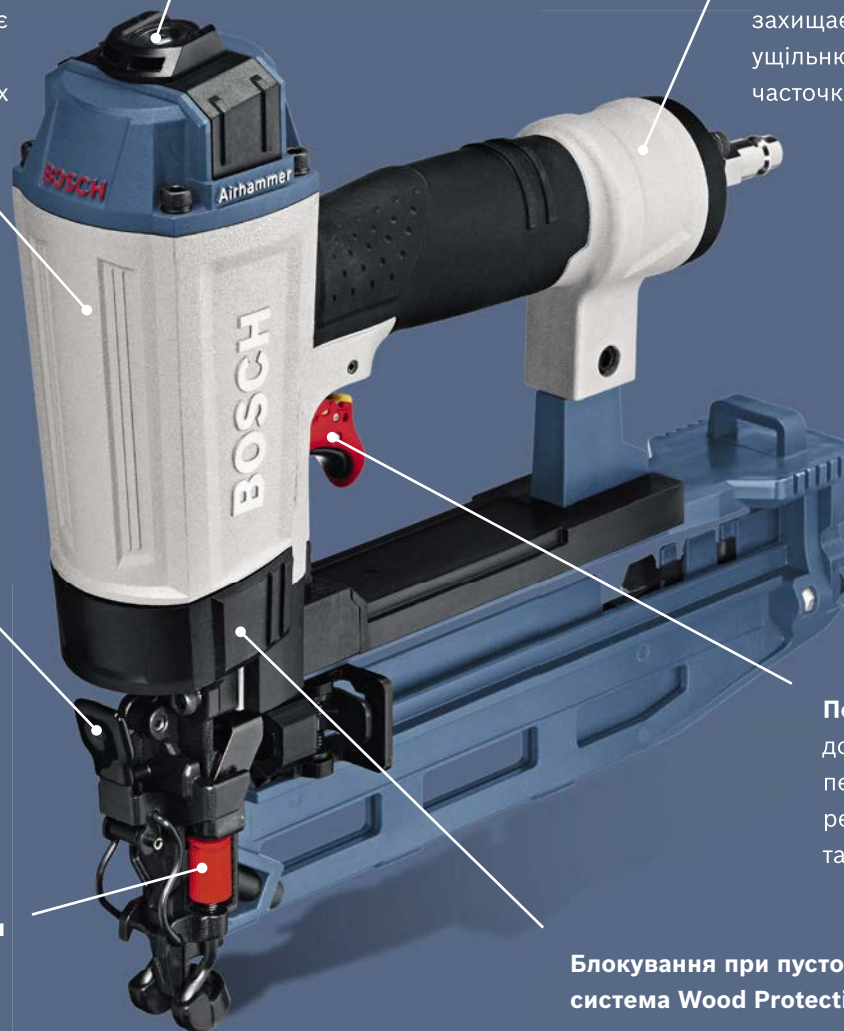

**Інтегрований фільтр повітря:** захищає приводний блок та ущільнювач від пошкодження часточками бруду

**Функція простого видалення:** дозволяє швидко забрати зігнуті цвяхи без допомоги інструментів

**Регулювання глибини забивання без інструменту:** швидке та просте налаштування глибини забивання цвяхів