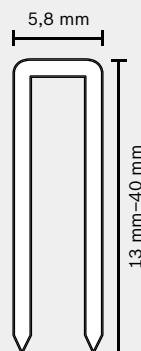

	<b>НОВИНКА!</b> Пневматичний штифтозабивач GSK 50 Professional	<b>НОВИНКА!</b> Пневматичний скобозабивач GTK 40 Professional
Застосування	Кріплення	Кріплення
Кут	0°	0°
Тип цвяхів	Штифт	Скоба з вузькою спинкою
Діаметр цвяхів (мм)	1,2	1,2
Довжина цвяхів (мм)	13–50	13–40
Робочий тиск (бар)	4–8	4–8
Вага (кг)	1,1	1,1
Висота (см)	25	25
Довжина (см)	26	27
Комплект поставки	Валіза, захисні окуляри, перехідник для підключення повітря	Валіза, захисні окуляри, перехідник для підключення повітря
Номер за каталогом	0 601 491 D01	0 601 491 G01