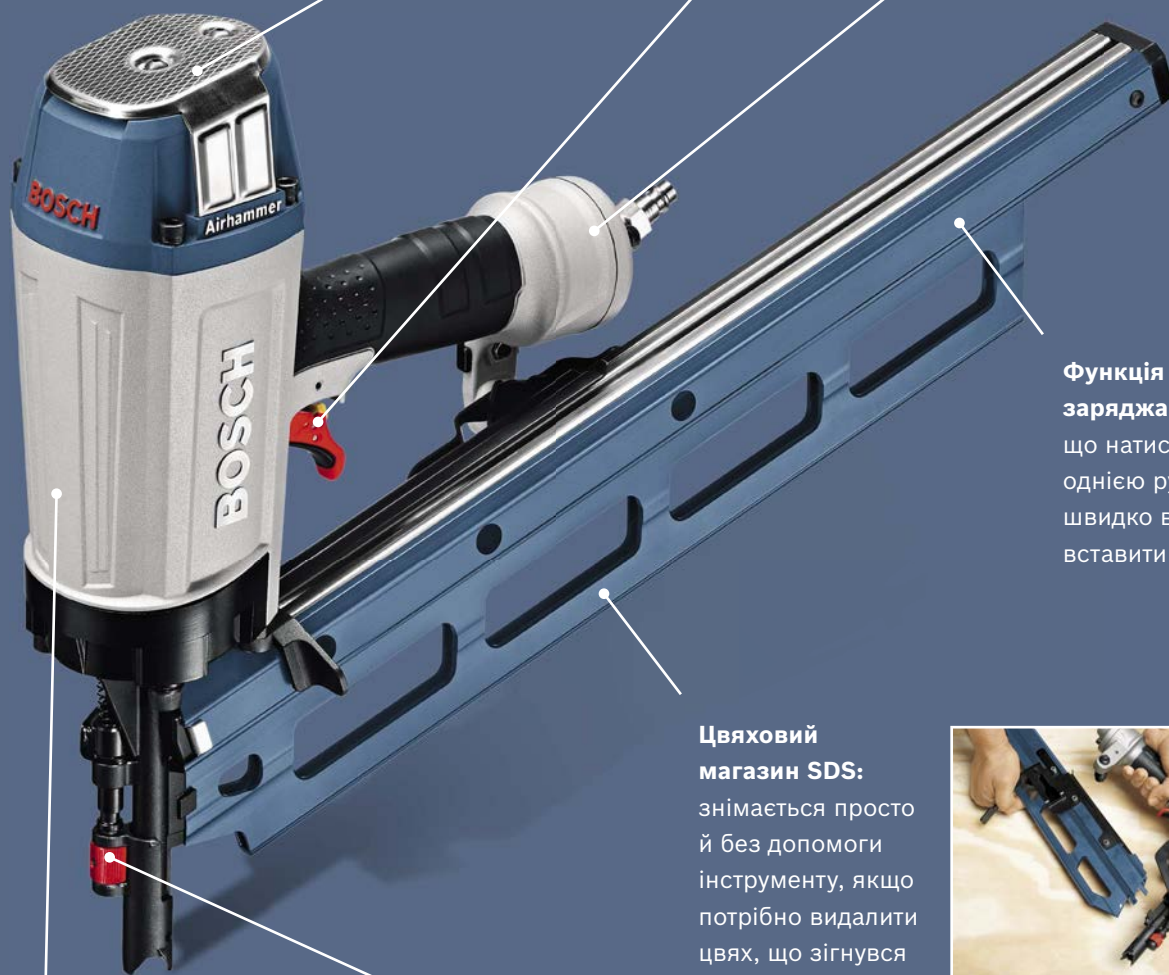

**Інтегрований фільтр повітря:** захищає приводний блок та ущільнювач від пошкодження часточками бруду

**Функція швидкого зарядження:** важіль, що натискається лише однією рукою, дозволяє швидко вийняти і вставити магазин