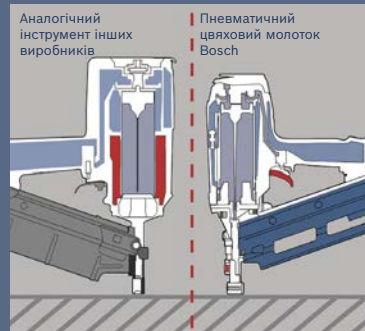

Врахована кожна секунда, забитий кожен цвях: технологія **Bosch Full Force**

Технологія **Full Force** робить пневматичні цвяхові молотки Bosch значно компактнішими за інші молотки такого ж класу.

Розроблена та запатентована Bosch технологія Full Force (стандартна для усіх пневматичних цвяхових молотків Bosch) завдяки унікальній вентиляційній системі дозволяє зменшити величину деталей під тиском, повністю зберігаючи при тому енергію удару. За допомогою цього інструмент став компактнішим, а нарощування тиску пришвидшилось. Для Вас це значить: щільно забиті цвяхи навіть при високій частоті ударів – для меншої доробки та вищої продуктивності.

Оптимальний захист заготовки: система **Wood Protection**

Система Wood Protection від Bosch захищає дерево, блокуючи пусковий механізм при пустому магазині (у GSK 64 Professional, GSK 50 Professional та GTK 40 Professional). Так і дерево не пошкоджується ударним болтом, і деталі інструменту не зазнають навантаження від холостого удару.

Усі отвори згаданих пневматичних цвяхових молотків Bosch для внутрішніх робіт та виготовлення меблі додатково оснащуються зйомною гумовою заглушкою – **для оптимального захисту заготовки.**