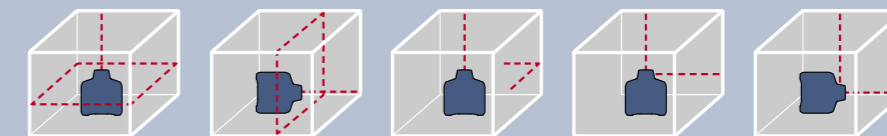

GRL 400 H Professional

Простий в обслуговуванні будівельний лазер для застосування при зовнішніх роботах

- Просте утримування: функція однієї кнопки
- Автоматичне нівелювання від 8 % (± 5°) при горизонтальному застосуванні
- Автоматичний захист від вібрації запобігає помилкам при нівелюванні у випадку вібрації або струсу

GRL 300 HVG Professional

Непервершена видимість для роботи в приміщенні

- Зелена лазерна лінія: в чотири рази краща видимість в порівнянні з червоною лазерною лінією
- Швидке встановлення у горизонтальній та вертикальній площині завдяки функції автоматичного нівелювання від 8 % (± 5°)
- Захист від вібрації, що підключається, запобігає помилкам при нівелюванні у випадку вібрації або струсу

GRL 300 HV Professional

Просте утримування з автоматичним горизонтальним та вертикальним нівелюванням

- Простий у використанні завдяки функції «однієї кнопки» та зрозумілому дисплею
- Швидке встановлення у горизонтальній та вертикальній площині завдяки функції автоматичного нівелювання від 8 % (± 5°)
- Захист від вібрації, що підключається, запобігає помилкам при нівелюванні у випадку вібрації або струсу

Точність навіть на великій відстані:
GRL 400 H Professional з приймачем може застосовуватися у діапазоні 400 м з точністю до 0,08 мм/м. Для застосування у висотному, підземному та ландшафтному будівництві.

Протестовано професіоналами:
„Краща видимість зеленого лазерного променя вражає, особливо при великих відстанях та при роботі на освітлених або затемнених поверхнях.“

Застосування:
GRL 300 HV Professional ідеальний для такого застосування в приміщенні, як навішування стелі, прокладання перегородок або інсталяційні роботи.

Набір GRL 400 H Professional