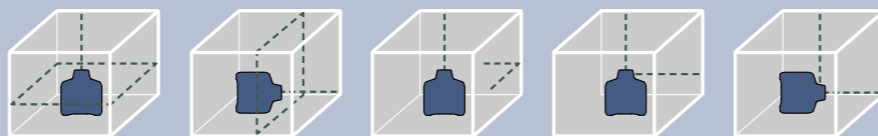

GRL 300 HVG Professional

Непервершена видимість для роботи в приміщенні

- ▶ Зелена лазерна лінія: в чотири рази краща видимість в порівнянні з червоною лазерною лінією
- ▶ Швидке встановлення у горизонтальній та вертикальній площині завдяки функції автоматичного нівелювання від 8 % (± 5°)
- ▶ Захист від вібрації, що підключається, запобігає помилкам при нівелюванні у випадку вібрації або струсу