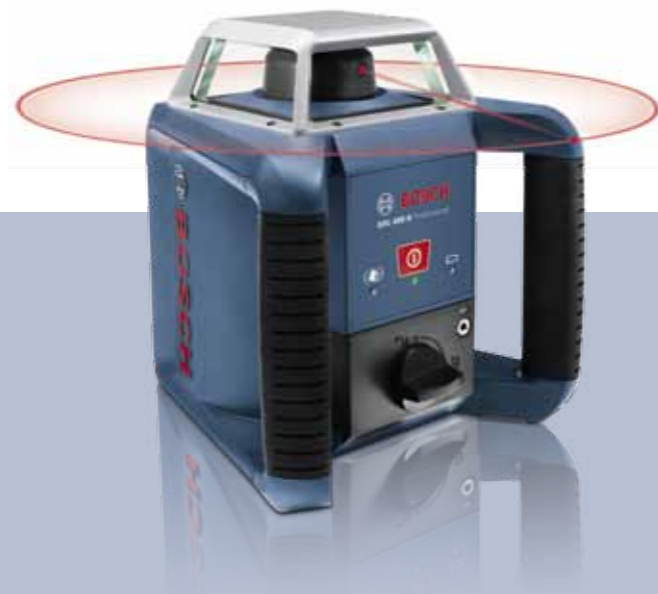

GRL 400 H Professional

Простий в обслуговуванні будівельний лазер для застосування при зовнішніх роботах

- Просте утримування: функція однієї кнопки
- Автоматичне нівелювання від 8 % (± 5°) при горизонтальному застосуванні
- Автоматичний захист від вібрації запобігає помилкам при нівелюванні у випадку вібрації або струсу