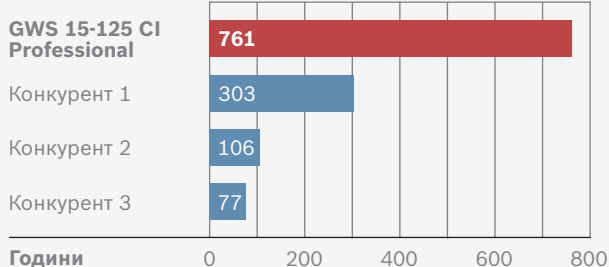

Переможці по усередненому терміну експлуатації та довговічності вугільних щіток

НОВИНКА! GWS 15-125 CI Professional

НОВИНКА! GWS 9-115 Professional

Середній термін служби

Середній термін служби

Середній термін експлуатації щіток