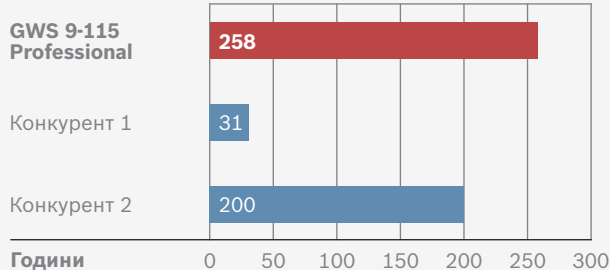

Середній термін експлуатації щіток

ТОВ «Роберт Бош Лтд»
Відділ електроінструментів
Україна, 02 66 0 Київ
вул. Крайня 1
Тел. +38 044 490 24 03

www.bosch-professional.com.ua

BOSCH

Винаходження для життя