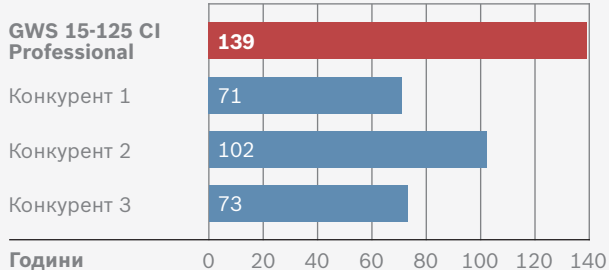

Переможці по усередненому терміну експлуатації та довговічності вугільних щіток

НОВИНКА! GWS 15-125 CI Professional

НОВИНКА! GWS 9-115 Professional

Середній термін служби

Середній термін служби

Середній термін експлуатації щіток