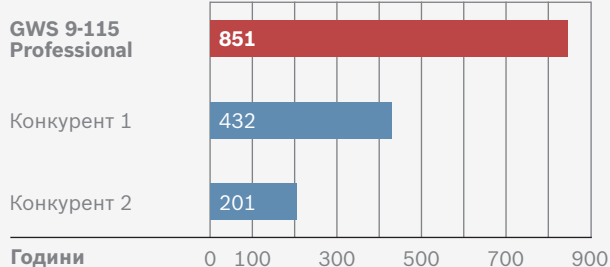

Переможці по усередненому терміну експлуатації та довговічності вугільних щіток

НОВИНКА! GWS 15-125 CI Professional

НОВИНКА! GWS 9-115 Professional

Середній термін служби

Середній термін служби

Середній термін експлуатації щіток