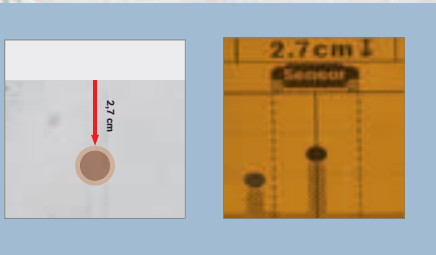

Bosch D-tect 150 Professional.

Спеціаліст із свердління без пошкоджень.

Завдяки радарним сенсорам із надзвичайно широким діапазоном та двом іншим датчикам Bosch D-tect 150 Professional реагує на метали, електричну напругу, деревину та пластикові труби. Функція датчиків автоматично налаштовує інструмент після вибору режиму та точно вказує глибину свердління.

Точність визначення розташування об'єктів

Армована сталь, електричні дроти, пластикові та металеві об'єкти: у звичайному бетоні та залізобетоні

Армована сталь, електричні дроти, пластикові та металеві об'єкти: у вологому бетоні

Пластикові труби з металевим армуванням та заповнені водою

Дерев'яні балки, металеві каркаси, електричні дроти в гіпсокартонних стінах

Електричні дроти в порожнистій цеглі

Близько розташовані об'єкти завдяки подаванню сигналу